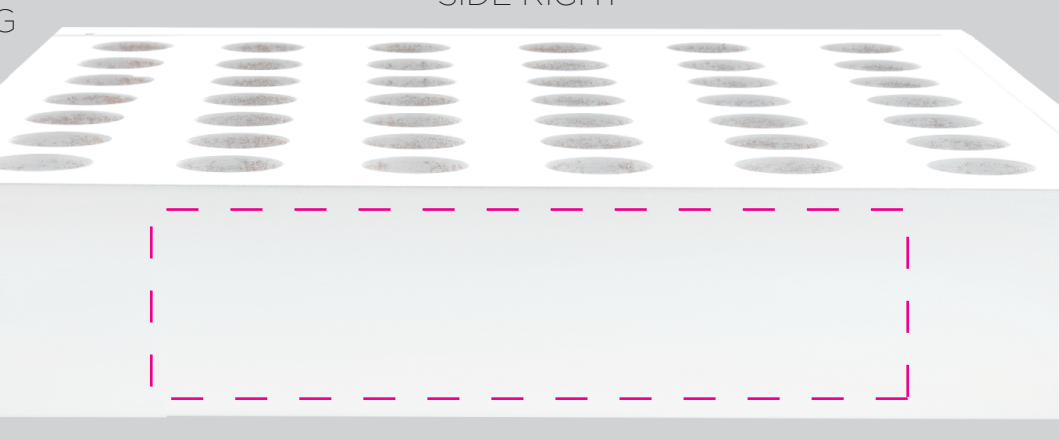

■ CO2 engraving

Actual size (100%)

SIDE RIGHT

168 mm