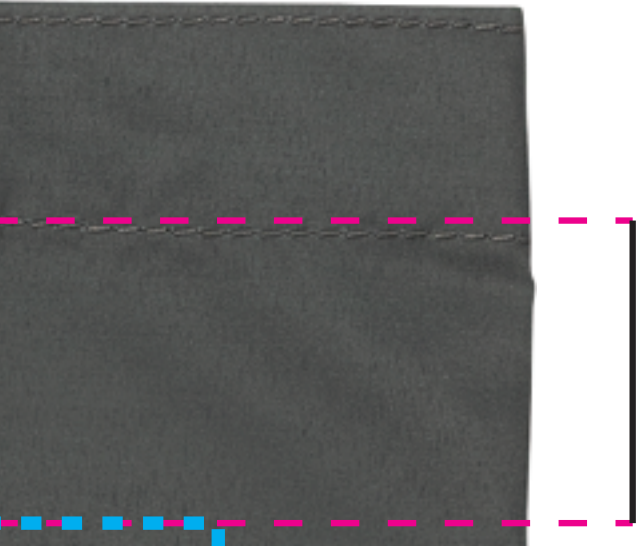

Actual size (100%)

■ = white

approx
40mm