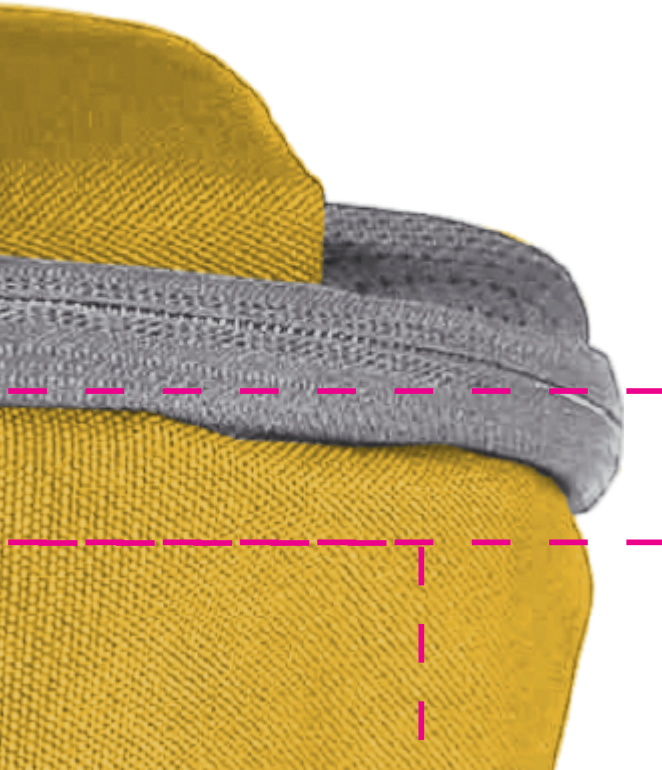

Actual size (100%)

■ = white

approx
20mm