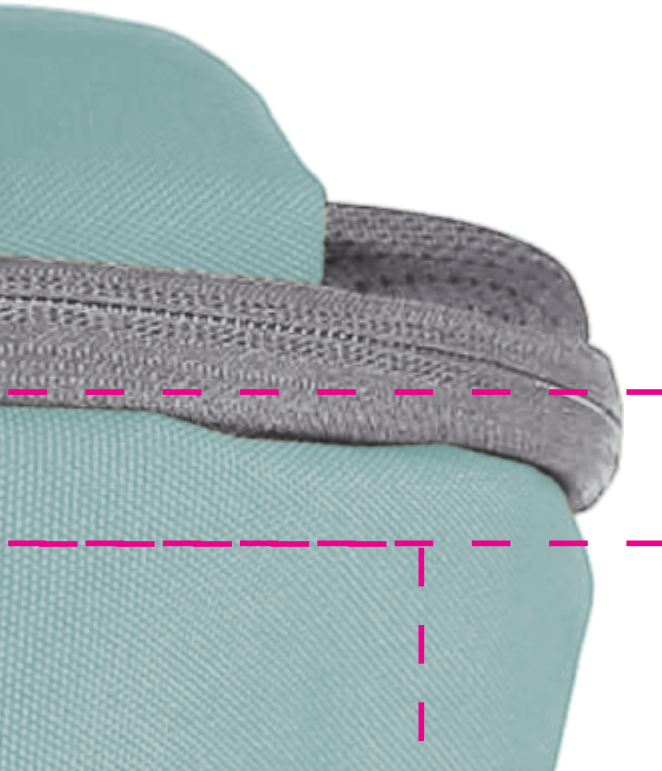

Actual size (100%)

■ = white

approx
20mm