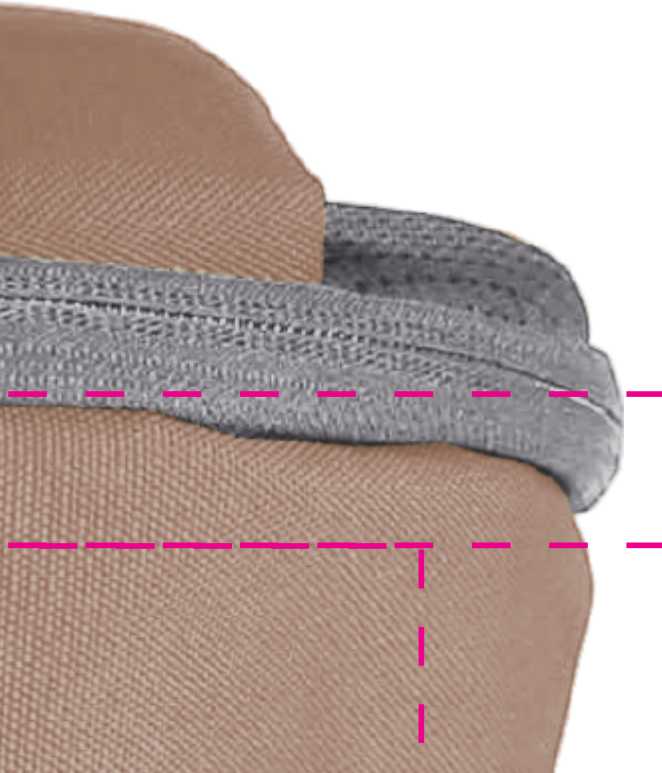

Actual size (100%)

■ = white

approx
20mm