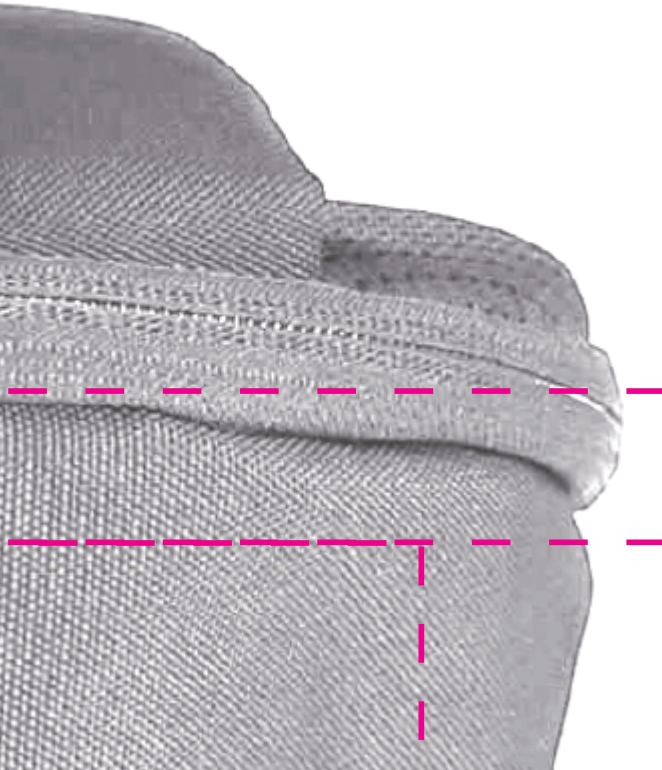

Actual size (100%)

■ = white

approx
20mm