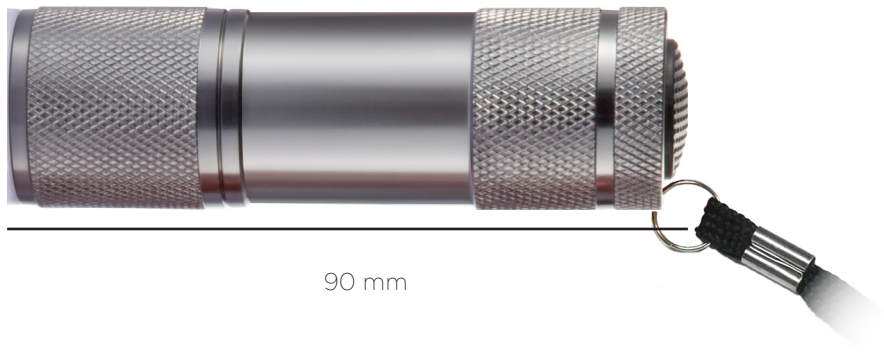

Actual size (100%)

FRONT

90 mm