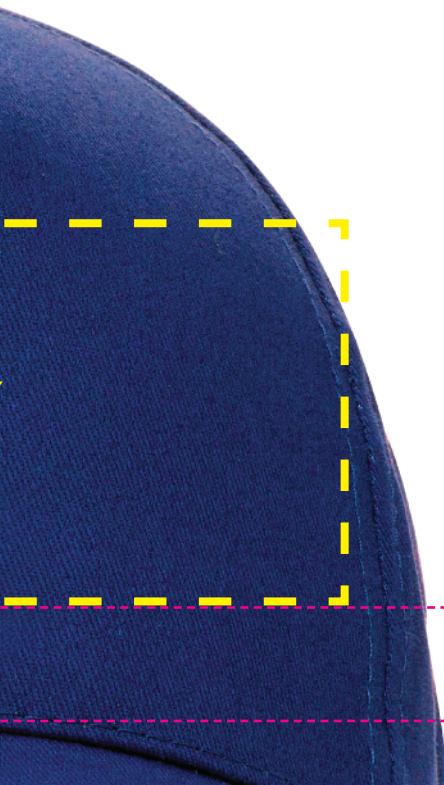

Actual size (100%)

■ = white

LEFT

approx
15 mm