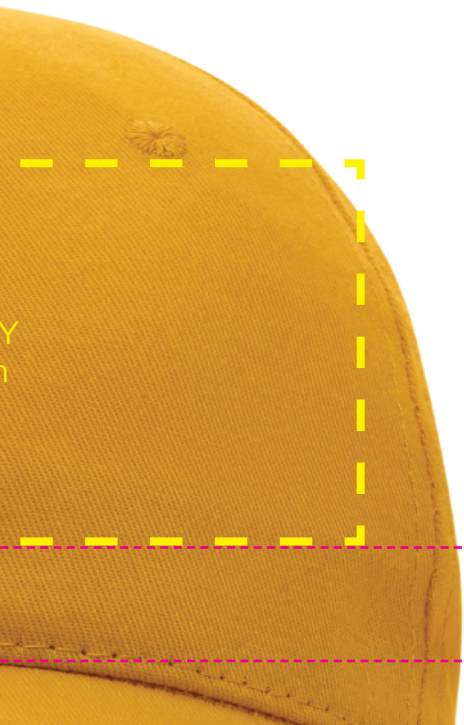

Actual size (100%)

■ = white

LEFT

approx
15 mm