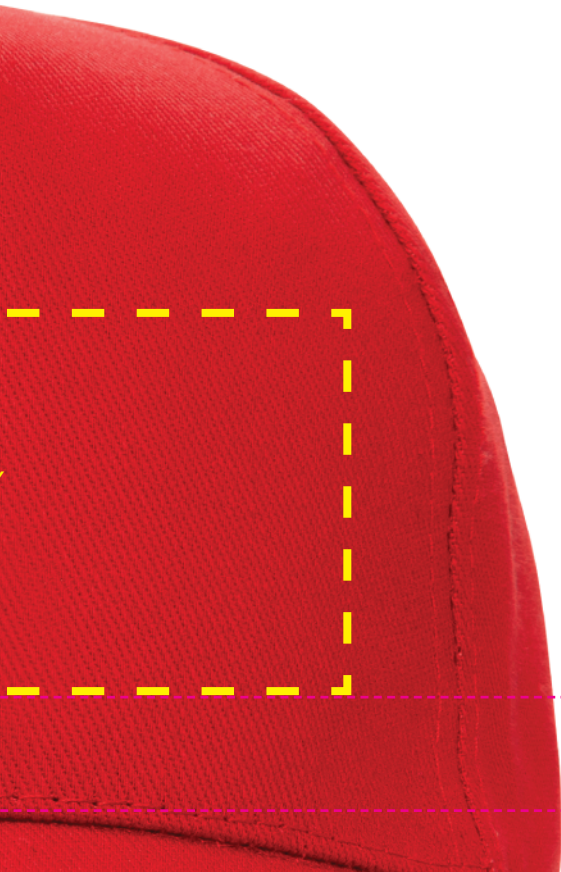

Actual size (100%)

■ = white

LEFT

approx  
15 mm