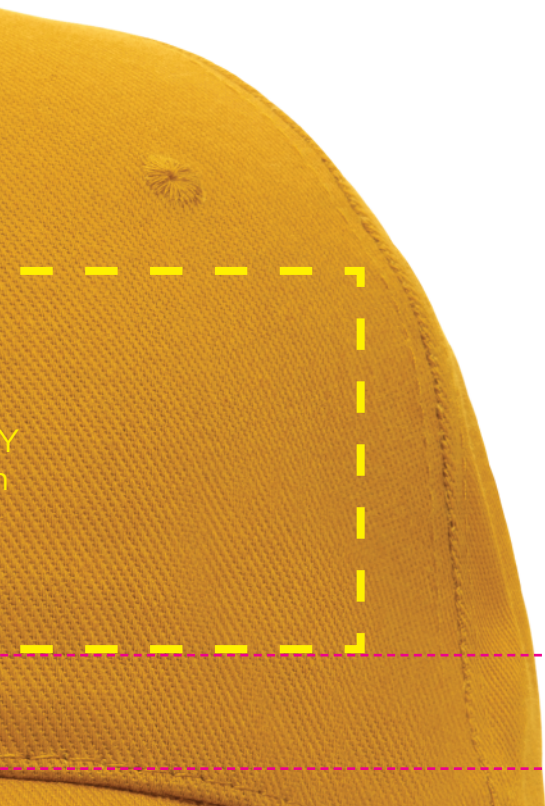

Actual size (100%)

■ = white

LEFT

approx  
15 mm